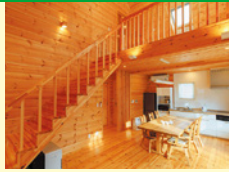

山梨県

■コテージ

通常プラン	グレードアッププラン
8,900	11,000

■花ホテル(露天風呂付コテージ)

通常プラン	グレードアッププラン
10,400	12,500

■トップグレードコテージ

通常プラン	グレードアッププラン
11,400	13,500

■プレミアムログ(露天風呂付コテージ)