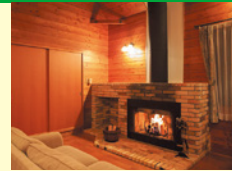

■ホテル・コンドミニアム

通常プラン	グレードアッププラン
8,900	11,000

■コテージ

通常プラン	グレードアッププラン
8,900	11,000

■ホテル・コンドミニアム

通常プラン	グレードアッププラン
8,900	11,000

■コテージ

通常プラン	グレードアッププラン
8,900	11,000

■コテージ(暖炉付・薪ストーブ付)

通常プラン	グレードアッププラン
8,900	11,000

■ホテル

通常プラン	グレードアッププラン
11,900	14,000